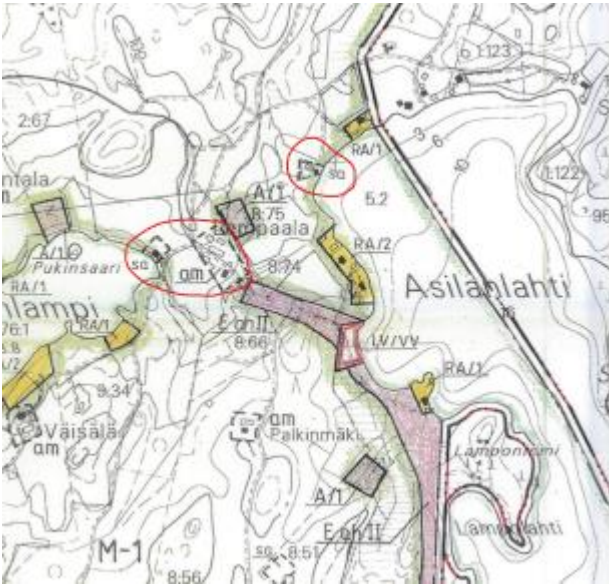

MIKKELIN MAALAIKUNTA

SYYSJÄRVEN - TOPLASEN YM VESISTÖJEN RANTAOSAYLEISKAAVA

Kiinteistön 491-432-8-3 yleiskaavassa olevat merkinnät am ja sa

am MAATILAN TALOUSKESKUS.

sa ALUEEN OSA, JOLLA SIJAITSEE TAI JOLLE SAA RAKENTAA OLEVAAN ASUNTOON LIITTYVÄN SAUNAN, JONKA KERROSALA SAA OLLA ENINTÄÄN 25 m².

Sekä kiinteistöllä 491-432-8-5, Asilanlahden rannalla merkintä sa.

sa ALUEEN OSA, JOLLA SIJAITSEE TAI JOLLE SAA RAKENTAA OLEVAAN ASUNTOON LIITTYVÄN SAUNAN, JONKA KERROSALA SAA OLLA ENINTÄÄN 25 m².